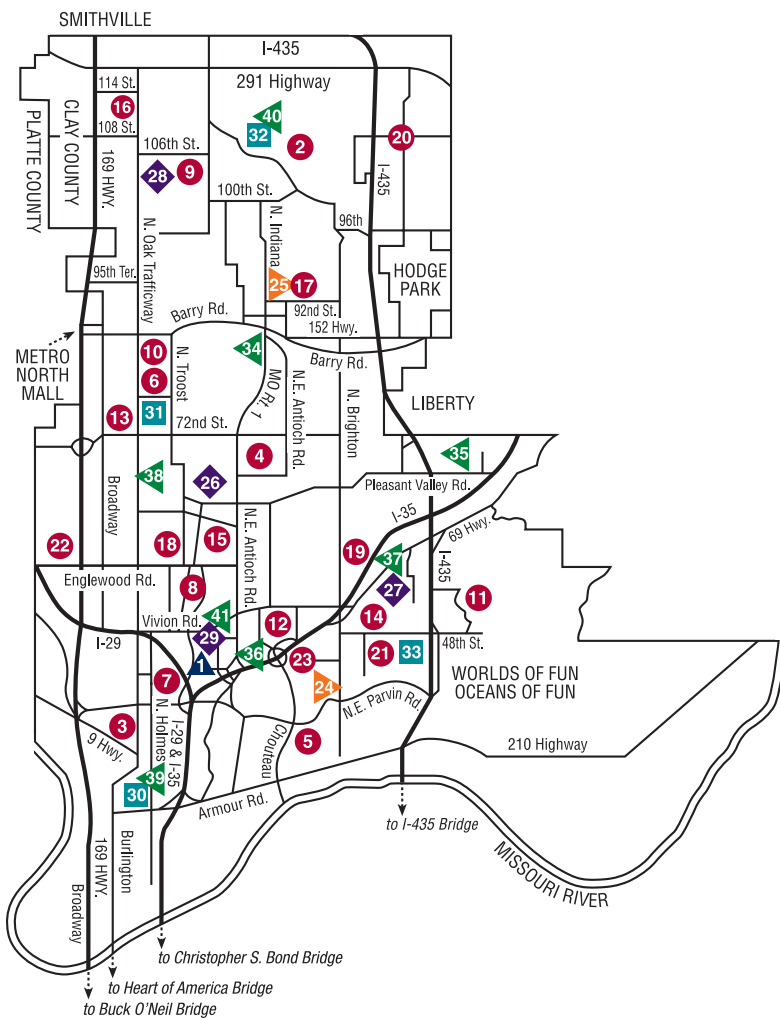

LOCATIONS

▲ ADMINISTRATIVE CAMPUS

- 1 Thomas P. Cummings Administrative Center**
2000 N.E. 46th St.
(816) 321-5000
- R. B. Doolin Center for Educational Development**
1900 N.E. 46th St.
- Career & Technical Education Center**
1950 N.E. 46th St.

● ELEMENTARY SCHOOLS

- 2 Bell Prairie**
3000 N.E. 108th St.
(816) 321-5020
- 3 Briarcliff**
4100 N. Briarcliff Rd.
(816) 321-5030
- 4 Chapel Hill**
3220 N.E. 67th Terr.
(816) 321-5040

▲ Chouteau

- 3701 N. Jackson Ave.
(816) 321-5050
- 6 Clardy**
8100 N. Troost Ave.
(816) 321-5060
- 7 Crestview**
4327 N. Holmes St.
(816) 321-5070
- 8 Davidson**
5100 N. Highland Ave.
(816) 321-5080
- 9 Fox Hill**
545 N.E. 106th St.
(816) 321-5090
- 10 Gashland**
500 N.E. 83rd St.
(816) 321-5100
- 11 Gracemor**
5125 N. Sycamore Ave.
(816) 321-5110

- 12 Lakewood**
4624 N. Norton Ave.
(816) 321-5120
- 13 Linden West**
7333 N. Wyandotte St.
(816) 321-5130
- 14 Maplewood**
6400 N.E. 52nd St.
(816) 321-5140
- 15 Meadowbrook**
6301 N. Michigan Ave.
(816) 321-5150
- 16 Nashua**
221 N.E. 114th St.
(816) 321-5160
- 17 Northview**
3900 N.E. 92nd St.
(816) 321-5170
- 18 Oakwood Manor**
5900 N. Flora Ave.
(816) 321-5180
- 19 Ravenwood**
5020 N.E. 58th St.
(816) 321-5190
- 20 Rising Hill (Aug. 2018)**
7301 N.E. 108th St.
(816) 321-5370
- 21 Topping**
4433 N. Topping Ave.
(816) 321-5200
- 22 West Englewood**
1506 N.W. Englewood Rd.
(816) 321-5210
- 23 Winnwood**
4531 N.E. 44th Terr.
(816) 321-5220

▶ SIXTH GRADE CENTERS (Aug. 2018)

- 24 Eastgate**
4700 N.E. Parvin Rd.
(816) 321-5270
- 25 Gateway**
9201 N. Indiana Ave.
(816) 321-5360

◆ MIDDLE SCHOOLS

- 26 Antioch**
2100 N.E. 65th St.
(816) 321-5260
- 27 Maple Park**
5300 N. Bennington Ave.
(816) 321-5280